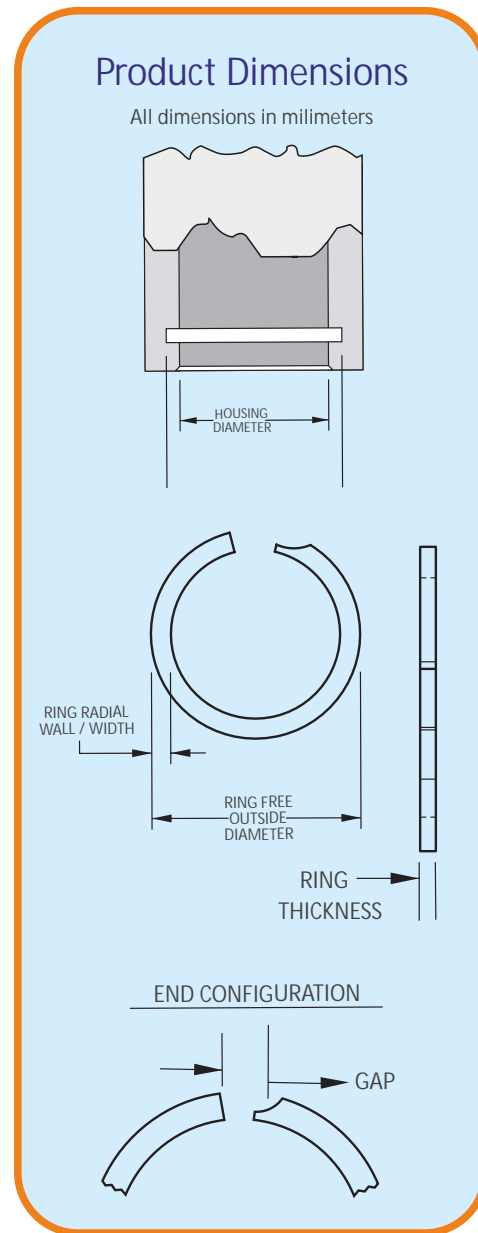

Business Machines

RETAINER RINGS - INTERNAL DIN (RRID)

Part Number	Housing Diameter	RING		
		Diameter	Width	Thickness
BM-RRID-0013	13.00	13.730	1.40	0.94
BM-RRID-0014	14.00	14.740	1.40	0.94
BM-RRID-0015	15.00	15.850	1.40	0.94
BM-RRID-0016	16.00	16.900	1.65	0.94
BM-RRID-0017	17.00	17.970	1.65	0.94
BM-RRID-0018	18.00	19.180	1.90	0.94
BM-RRID-0019	19.00	20.250	1.90	0.94
BM-RRID-0020	20.00	21.200	1.90	0.94
BM-RRID-0021	21.00	22.210	1.90	0.94
BM-RRID-0022	22.00	23.220	1.90	0.94
BM-RRID-0023	23.00	24.230	1.90	0.94
BM-RRID-0024	24.00	25.400	2.15	1.15
BM-RRID-0025	25.00	26.450	2.15	1.15
BM-RRID-0026	26.00	27.460	2.15	1.15
BM-RRID-0027	27.00	28.470	2.38	1.15
BM-RRID-0028	28.00	29.680	2.38	1.15
BM-RRID-0029	29.00	30.690	2.38	1.15
BM-RRID-0030	30.00	31.790	2.38	1.15
BM-RRID-0031	31.00	33.010	2.38	1.15
BM-RRID-0032	32.00	33.930	2.38	1.15
BM-RRID-0033	33.00	35.030	2.38	1.15
BM-RRID-0034	34.00	36.040	3.25	1.44
BM-RRID-0035	35.00	37.350	3.25	1.44
BM-RRID-0036	36.00	38.360	3.25	1.44
BM-RRID-0037	37.00	39.370	3.25	1.44
BM-RRID-0038	38.00	40.440	3.25	1.44
BM-RRID-0040	40.00	42.860	4.01	1.69
BM-RRID-0041	41.00	43.910	4.01	1.69
BM-RRID-0042	42.00	44.920	4.01	1.69
BM-RRID-0045	45.00	47.880	4.01	1.69
BM-RRID-0047	47.00	49.970	4.01	1.69
BM-RRID-0048	48.00	50.980	4.01	1.69
BM-RRID-0050	50.00	53.500	5.08	1.93

Stock items available in carbon steel, stainless steel and copper.

- B
- M
- P
- R
- O
- D
- U
- C
- T
- L
- I
- S
- T

RETAINER RINGS - INTERNAL DIN (RRID)

B

M

P

R

O